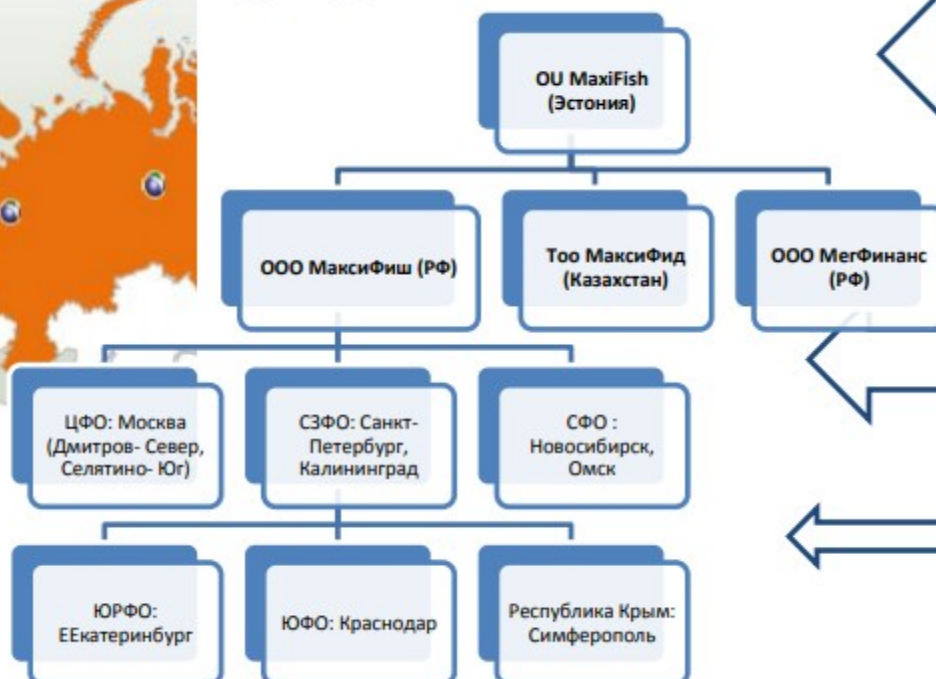

Структура Группы компаний МаксиФиш

С/М Филе

судака, окуня,
щуки, трески-
ЕВРОСОЮЗ,
Северная

Консервы, С/М и
охлажденная рыба,
корма – РФ и СНГ

Рыбный корм